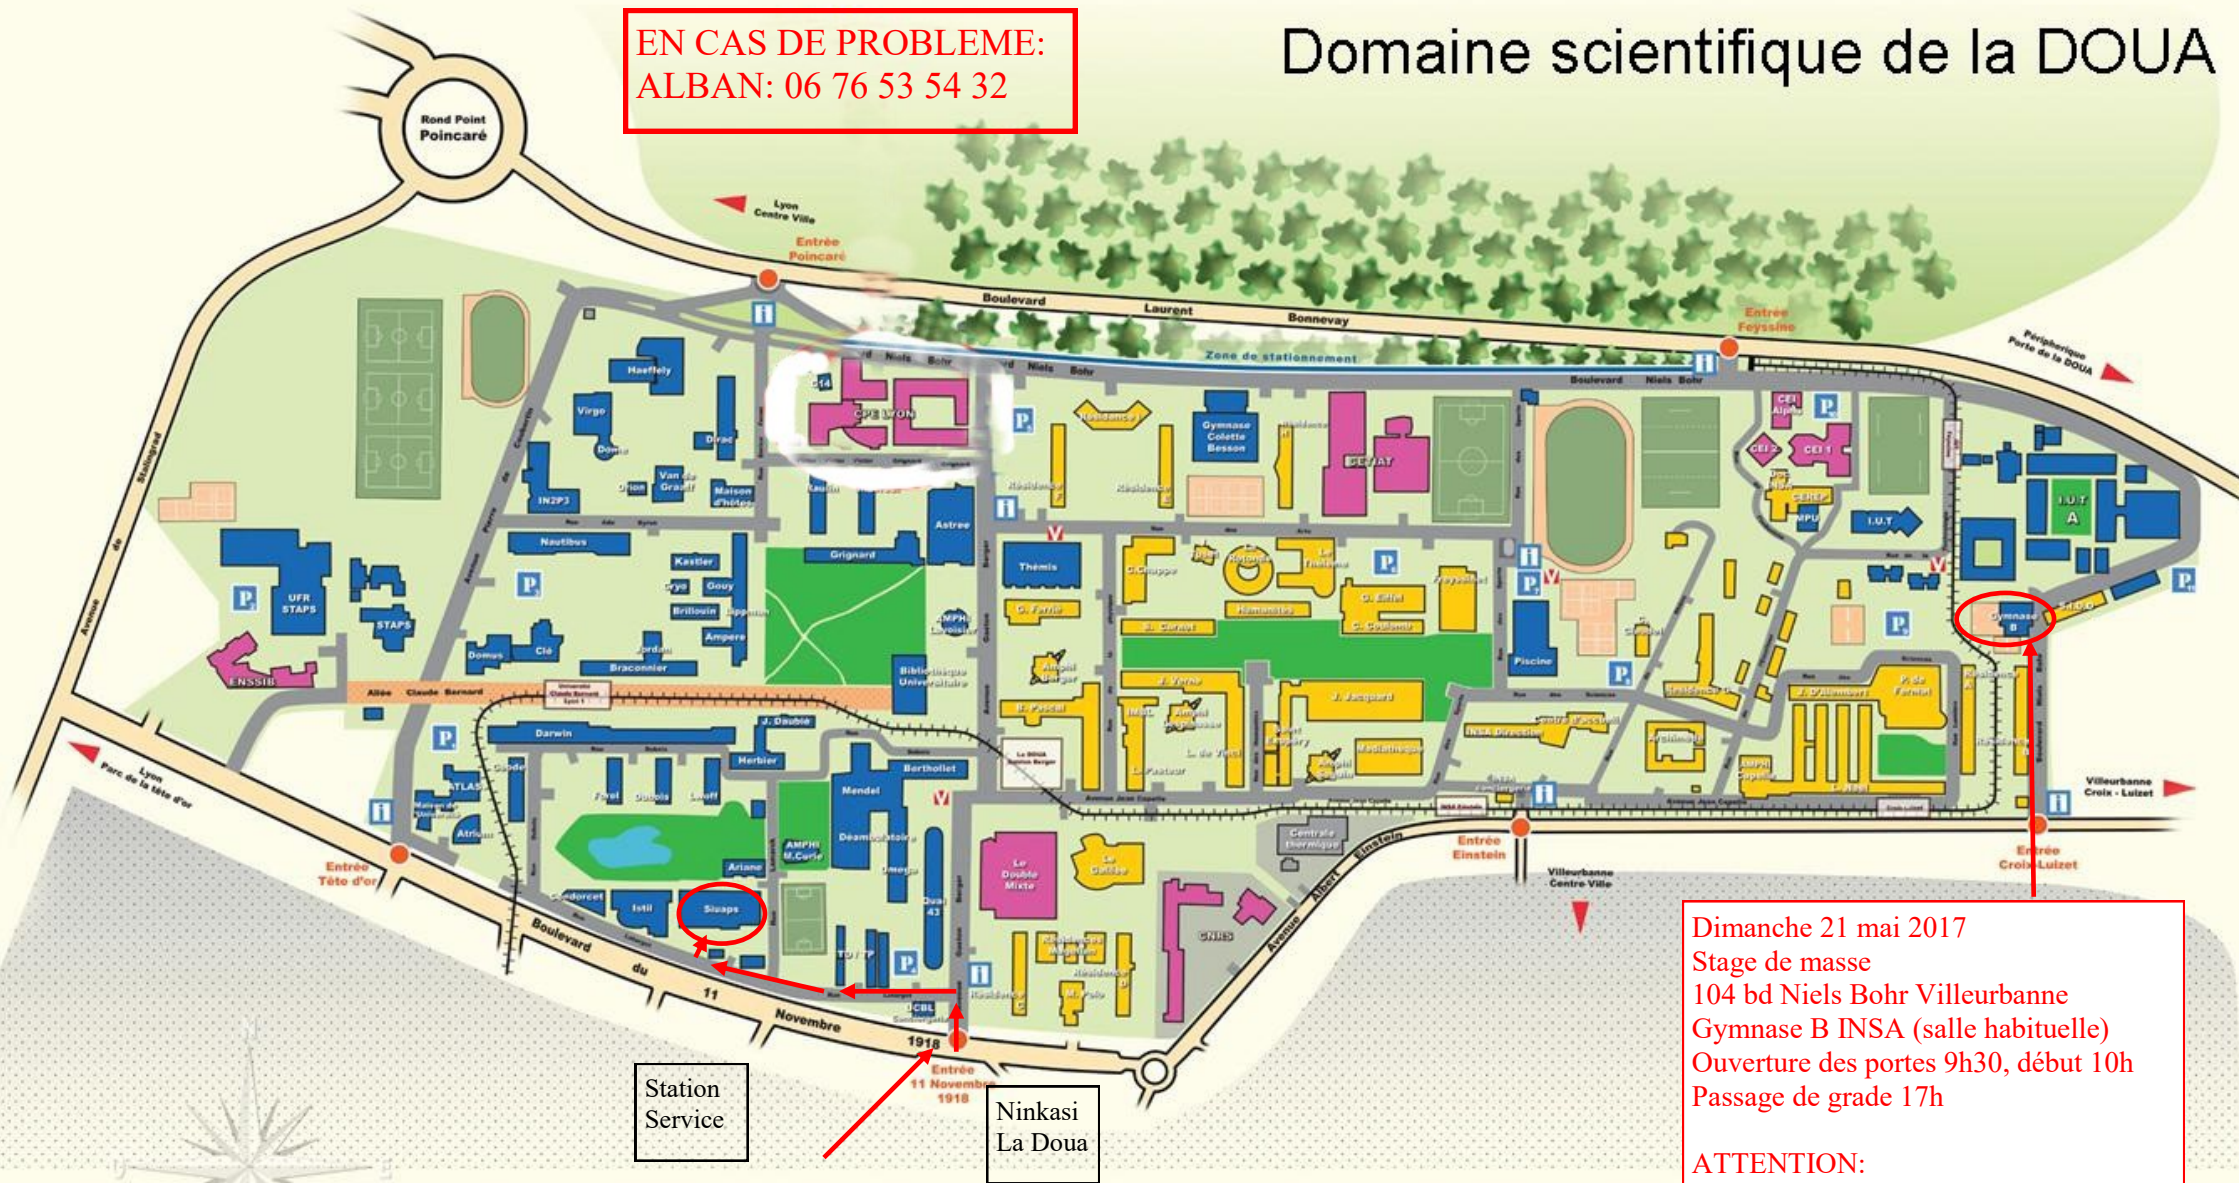

Domaine scientifique de la DOUA

EN CAS DE PROBLEME:
ALBAN: 06 76 53 54 32

Dimanche 21 mai 2017
Stage de masse
104 bd Niels Bohr Villeurbanne
Gymnase B INSA (salle habituelle)
Ouverture des portes 9h30, début 10h
Passage de grade 17h

ATTENTION:
Barrage à l'intersection Bd Niels Bohr/
Avenue A.Einstein, il faudra se garer le
long d'A. Einstein ou dans les petites
rues en face. INUTILE DE CHERCHER
A PASSER EN VOITURE

Samedi 20 mai 2017
STAGE 3D et plus
23 boulevard Latarjet
Bâtiment SIUAPS 2ème étage
(après terrain de tennis couvert)
Ouverture des portes 9h30, début 10h
ATTENTION BARRAGE: soit parking le long du boulevard du
11 novembre, soit rue Latarjet si barrage plus haut dans la rue.
INUTILE DE CHERCHER A PASSER EN VOITURE